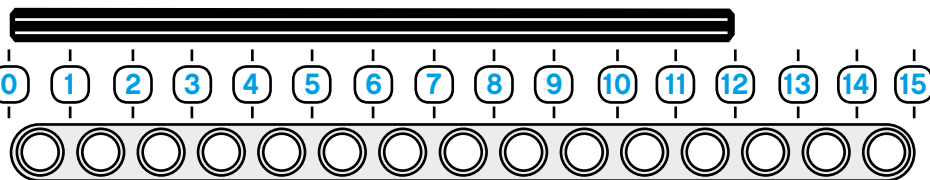

2x

Rims, tires, Tracks

1x

1x

1x

1x

Body Panels

1:1

actual size
dimension réelle
tamaño real

MINDSTORMS
education **EVE**